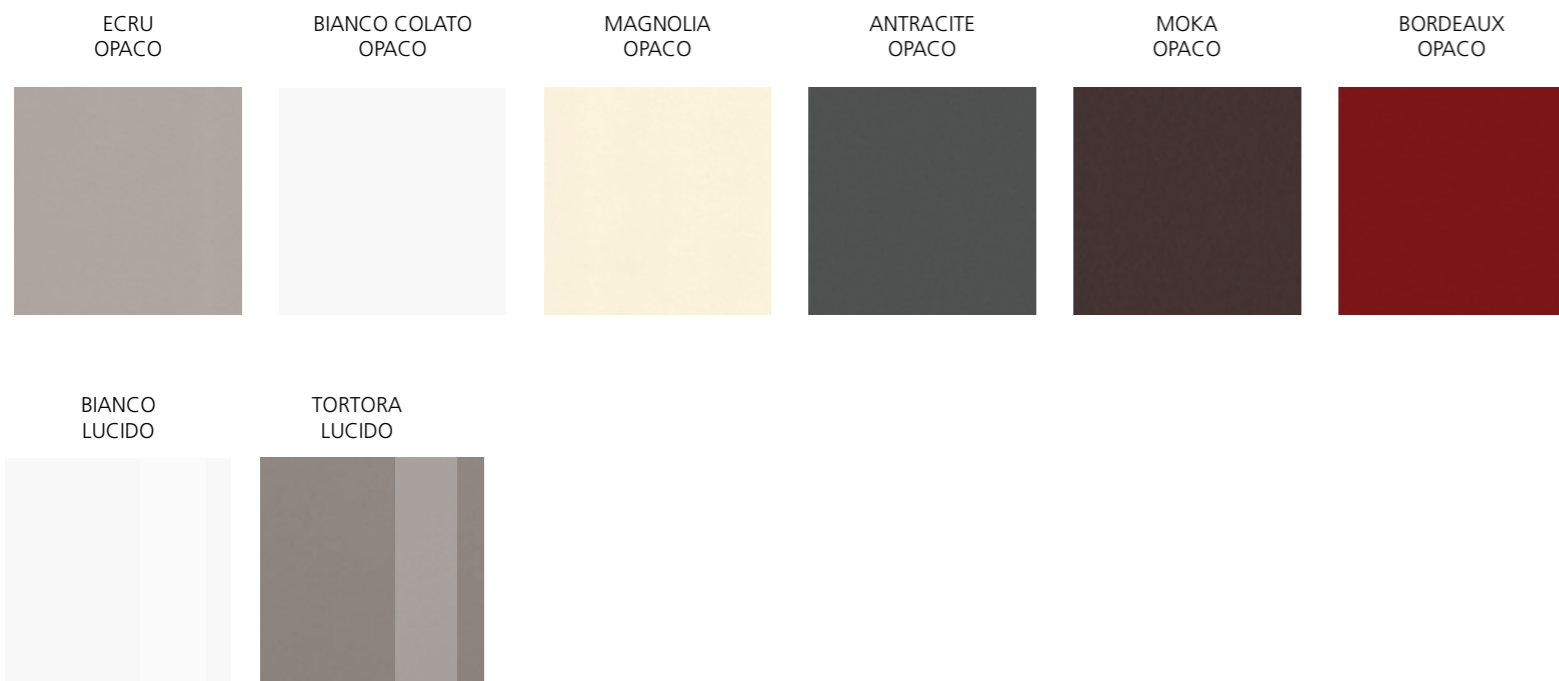

CULORI UNIFORME