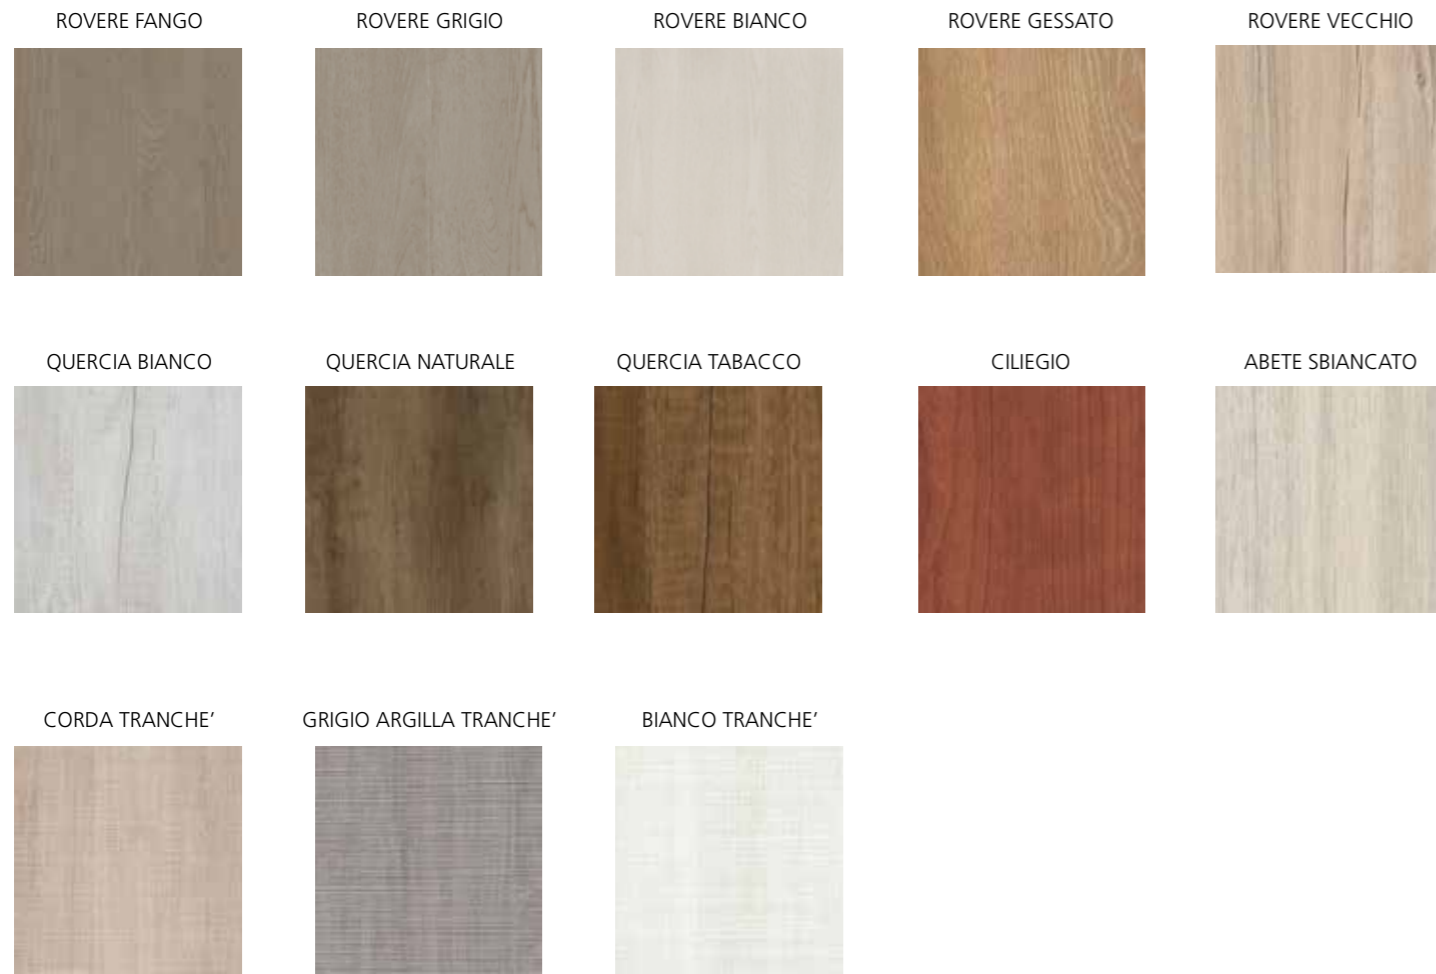

DAFNE _CARTELLA COLORI ANTE

CULORI CU ASPECT NATURAL