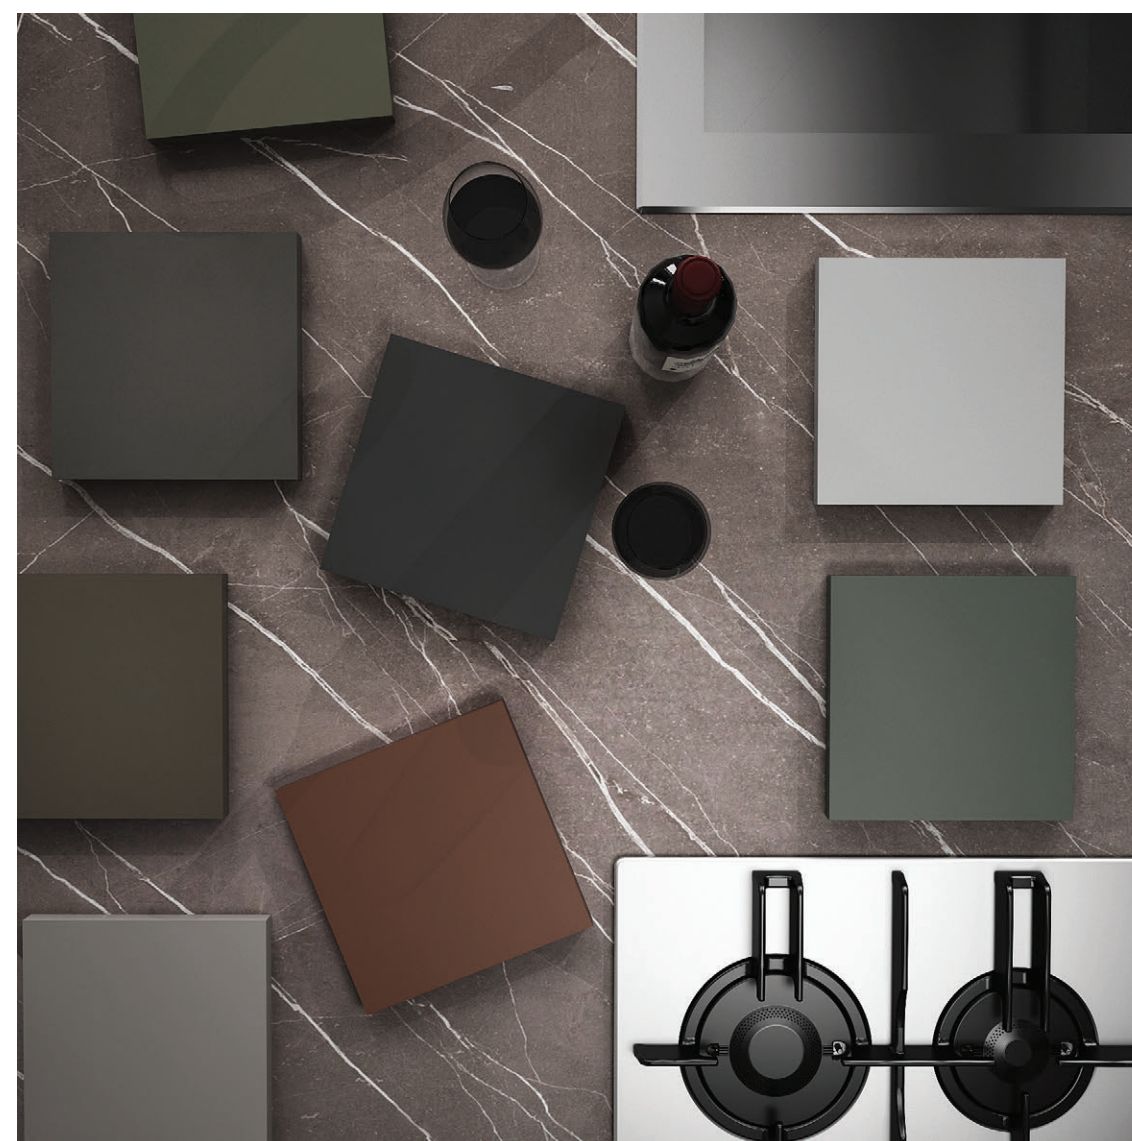

“LINEA

LINEA este noua propunere de la Kuadra Cucine.

Un model caracterizat printr-un front lăcuit mat, disponibil în nouă culori și două versiuni: front cu prindere tip mâner și front neted.

Acestea se pot combina între ele și se pot alterna cu noile finisaje din lemn și noile blaturi, definind spații cu caracter diferit, dar care au în comun un design cu linii curate și esențiale, pentru un ambient sugestiv și primitor.