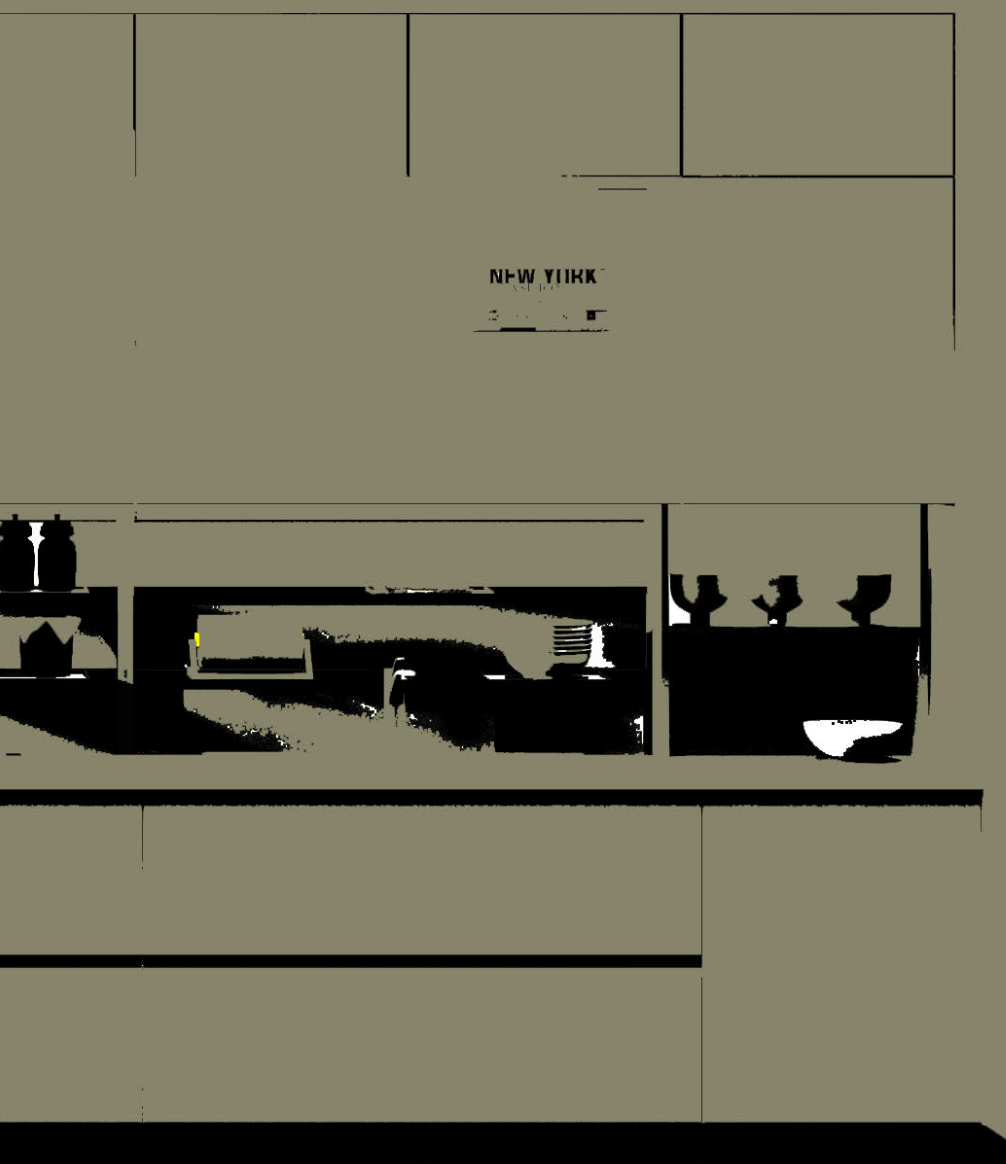

“LINEA

kuadra
cucine

“ LINEA

kuadra
cucine

“LINEA

LINEA este noua propunere de la Kuadra Cucine.

Un model caracterizat printr-un front lăcuit mat, disponibil în nouă culori și două versiuni: front cu prindere tip mâner și front neted.