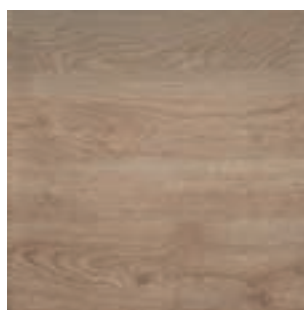

SOLARIS

anta con maniglia passante

FINISAJE

Efect de lemn în relief cu dulapuri suspendate din aluminiu.

FINISAJUL UȘILOR

ABETE CENERE

BIANCO TOTAL

FINISAJUL BLATULUI

kuadra
cucine

SOLARIS

_Ușă cu grosimea de 22 mm.

FINISAJ

_Efect de lemn în relief.

ABETE CENERE

CORDA

GHIACCIO

NATURALE

BIANCO TOTAL

MANER

_profil gola